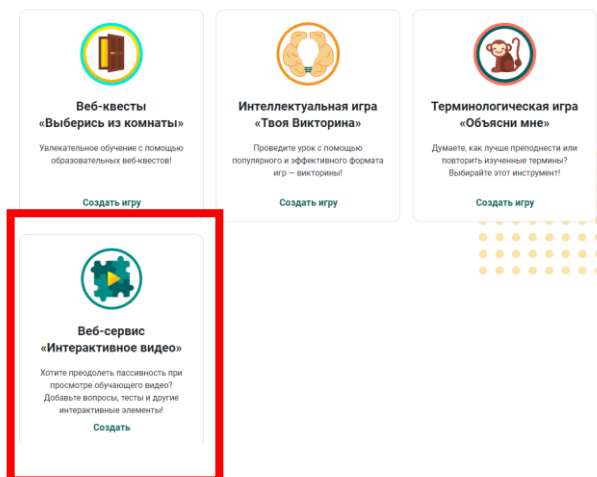

Зарегистрироваться

Нажимаем в меню вкладку **ПРОДУКТЫ**

Выбираем из предложенных вариантов Веб-сервис «Интерактивное видео»

Придумываем название для вашего видео

В разделе ЗАГРУЗКА ЗАДАНИЙ размещаем ссылку на видео с Ютуб канала (для этого необходимо в другой вкладке в поиске ввести ЮТУБ и перейти на данный сайт, выбрать необходимое видео и в адресной строке выделить весь путь к файлу на Ютуб, копировать эту ссылку)

Интерактивное видео

Нажимаем кнопку воспроизвести, на месте желаемого вопроса ставим видео на паузу и нажимаем  появится значок , перетаскиваем его на то место, где остановилось видео. Выбираем необходимый тип вопроса. В моем примере это одиночный выбор. Вводим сам вопрос